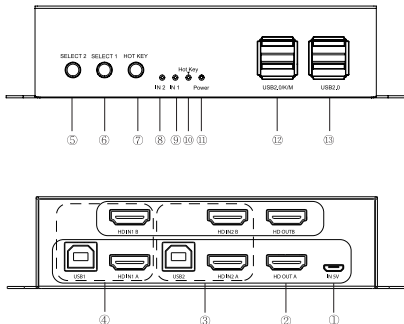

HDMI 2포트 듀얼 모니터 KVM 스위치

NEXT-7702KVM-4KDUAL 간단한 사용 설명서

- HDMI버전 HDMI2.0
- HDCP버전 HDCP2.2
- 지원 해상도 최대 3840x2160@60Hz

- 제품 크기 130 x 75.5 x 35mm
- 제품 무게 288g

*우측의 QR코드를 스캔하여 제품 정보를 확인해보세요!

제품 소개

HDMI KVM 스위치는 두 그룹의 고화질 오디오 및 비디오 소스와 USB 인터페이스 구현 프리 스위치인 Adaptive EDID를 통해 다양한 복잡한 어플리케이션 환경에 적응할 수 있습니다.

이 장비는 뛰어난 이미지 처리와 안정성이 있으며, HDMI USB 스위치의 안정적이고 높은 성능 및 효율적인 방법입니다.

제품 특징

2포트 KVM스위치 HDMI, 2CH HDMI 및 USB HID 신호 동기화 스위치 HDMI2.0 ,HDCP 2.2 표준을 지원합니다.

비디오 해상도를 최대 3840*2160@60Hz까지 지원합니다.

다양하고 복잡한 어플리케이션 환경에 적응할 수 있는 적응형 EDID 바로 가기 키 스위치 (Scroll Lock + 1,2) 또는 (Ctrl+Ctrl+1, 2, 3, 4)를 지원합니다. Ctrl 명령이 충돌하면 (Ctrl+Ctrl+C+T+R+L+O) 사용안함 단축키 명령을 다시 활성화하려면 (Scroll Lock+C+T+R+L+I)을 입력해야 합니다. 높은 호환성-소스와 디스플레이 장치를 자동으로 일치시킬 수 있습니다. 내장된 자동 조정 시스템으로 이미지를 선명하고 안정적으로 만듭니다. 설치, 플러그 및 플레이가 간편합니다.

패널 소개

Port name	Functions Description
①	5V power supply , for high power USB device
②	HDMI video output signal group
③	IN2 HDMI USB input
④	IN1 HDMI USB input
⑤	IN2 switch buttons
⑥	IN1 switch buttons
⑦	Hotkey switch
⑧⑨	IN1 , IN2 status indicators
⑩	Hotkey indicator
⑪	Power indicators
⑫	USB2.0 device connector heating key
⑬	USB2.0 device connectors