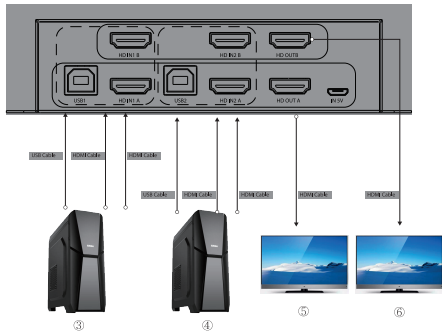

HDMI 2포트 듀얼 모니터 KVM 스위치

NEXT-7702KVM-4KDUAL 간단한 사용 설명서

- HDMI버전 HDMI2.0
- HDCP버전 HDCP2.2
- 지원 해상도 최대 3840x2160@60Hz

- 제품 크기 130 x 75.5 x 35mm
- 제품 무게 288g

*우측의 QR코드를 스캔하여 제품 정보를 확인해보세요!

제품 소개

HDMI KVM 스위치는 두 그룹의 고화질 오디오 및 비디오 소스와 USB 인터페이스 구현 프리 스위치인 Adaptive EDID를 통해 다양한 복잡한 어플리케이션 환경에 적응할 수 있습니다.

이 장비는 뛰어난 이미지 처리와 안정성이 있으며, HDMI USB 스위치의 안정적이고 높은 성능 및 효율적인 방법입니다.

제품 특징

2포트 KVM스위치 HDMI, 2CH HDMI 및 USB HID 신호 동기화 스위치 HDMI2.0 ,HDCP 2.2 표준을 지원합니다.

비디오 해상도를 최대 3840*2160@60Hz까지 지원합니다.

다양하고 복잡한 어플리케이션 환경에 적응할 수 있는 적응형 EDID 바로 가기 키 스위치 (Scroll Lock + 1,2) 또는 (Ctrl+Ctrl+1, 2, 3, 4)를 지원합니다. Ctrl 명령이 충돌하면 (Ctrl+Ctrl+C+T+R+L+O) 사용안함 단축키 명령을 다시 활성화하려면 (Scroll Lock+C+T+R+L+I)을 입력해야 합니다. 높은 호환성-소스와 디스플레이 장치를 자동으로 일치시킬 수 있습니다. 내장된 자동 조정 시스템으로 이미지를 선명하고 안정적으로 만듭니다. 설치, 플러그 및 플레이가 간편합니다.

패널 소개

Port name	Functions Description
①	5V power supply , for high power USB device
②	HDMI video output signal group
③	IN2 HDMI USB input
④	IN1 HDMI USB input
⑤	IN2 switch buttons
⑥	IN1 switch buttons
⑦	Hotkey switch
⑧⑨	IN1 , IN2 status indicators
⑩	Hotkey indicator
⑪	Power indicators
⑫	USB2.0 device connector heating key
⑬	USB2.0 device connectors