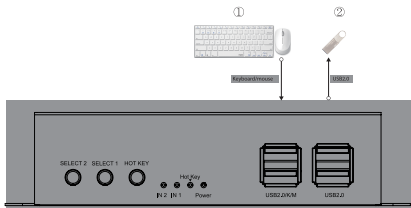

HDMI 2포트 듀얼 모니터 KVM 스위치

NEXT-7702KVM-4KDUAL 간단한 사용 설명서

- HDMI버전 HDMI2.0
- HDCP버전 HDCP2.2
- 지원 해상도 최대 3840x2160@60Hz

- 제품 크기 130 x 75.5 x 35mm
- 제품 무게 288g

*우측의 QR코드를 스캔하여 제품 정보를 확인해보세요!

제품 소개

HDMI KVM 스위치는 두 그룹의 고화질 오디오 및 비디오 소스와 USB 인터페이스 구현 프리 스위치인 Adaptive EDID를 통해 다양한 복잡한 어플리케이션 환경에 적응할 수 있습니다.

이 장비는 뛰어난 이미지 처리와 안정성이 있으며, HDMI USB 스위치의 안정적이고 높은 성능 및 효율적인 방법입니다.

제품 특징

2포트 KVM스위치 HDMI, 2CH HDMI 및 USB HID 신호 동기화 스위치 HDMI2.0 ,HDCP 2.2 표준을 지원합니다.

비디오 해상도를 최대 3840*2160@60Hz까지 지원합니다.

다양하고 복잡한 어플리케이션 환경에 적응할 수 있는 적응형 EDID 바로 가기 키 스위치 (Scroll Lock + 1,2) 또는 (Ctrl+Ctrl+1, 2, 3, 4)를 지원합니다. Ctrl 명령이 충돌하면 (Ctrl+Ctrl+C+T+R+L+O) 사용안함 단축키 명령을 다시 활성화하려면 (Scroll Lock+C+T+R+L+I)을 입력해야 합니다. 높은 호환성-소스와 디스플레이 장치를 자동으로 일치시킬 수 있습니다. 내장된 자동 조정 시스템으로 이미지를 선명하고 안정적으로 만듭니다. 설치, 플러그 및 플레이가 간편합니다.

패널 소개

Port name	Functions Description
①	5V power supply , for high power USB device
②	HDMI video output signal group
③	IN2 HDMI USB input
④	IN1 HDMI USB input
⑤	IN2 switch buttons
⑥	IN1 switch buttons
⑦	Hotkey switch
⑧⑨	IN1 , IN2 status indicators
⑩	Hotkey indicator
⑪	Power indicators
⑫	USB2.0 device connector heating key
⑬	USB2.0 device connectors