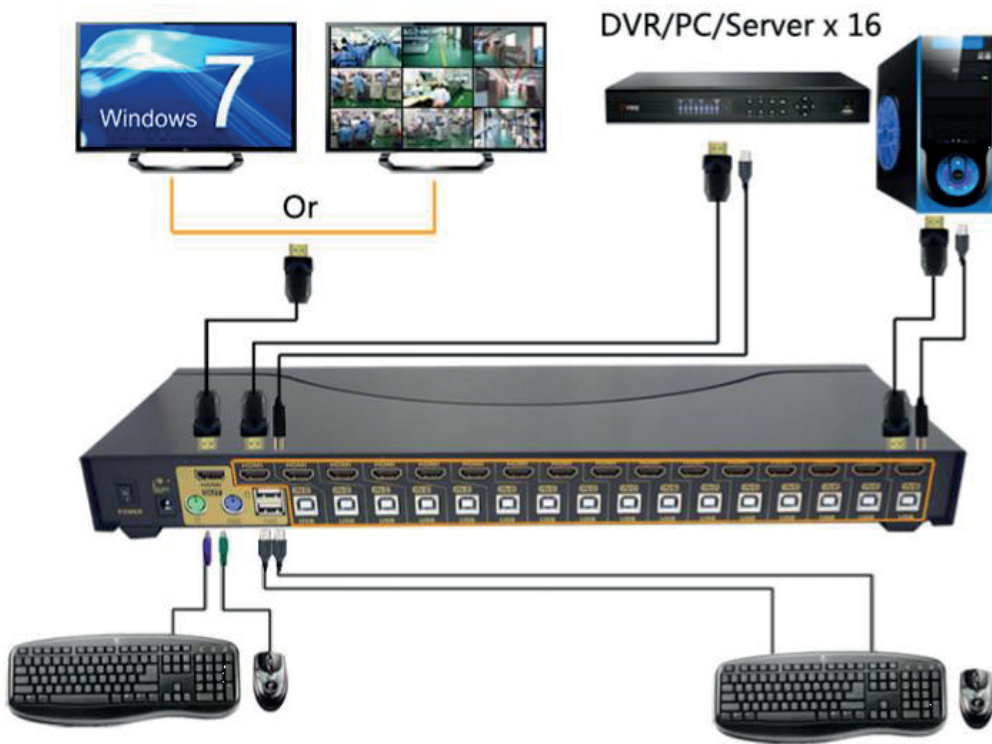

제품의 다이어그램

NEXT-7026KVM-KP

* OUTPUT USB 케이블의 규격은 USB2.0 A-B 입니다.