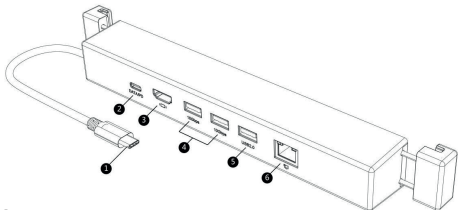

6 in 1 USB3.2 Gen2 10G C타입 멀티 허브

NEXT-2291TCH-SUR 간단한 사용 설명서

- Type-C 인터페이스를 채용한 기기와 연결하여 다양한 포트를 확장 사용할 수 있습니다.
- 길이 조절 브라켓이 탑재되어 있어, 태블릿 등에 완벽하게 고정됩니다. (거치할 수 있는 태블릿의 너비는 최대 30.5cm입니다.)
- 브라켓 사이의 공간에 실리콘 패드가 부착되어 있어 거치하는 기기의 표면을 보호합니다.

- ① 업스트림 USB Type-C Male (10Gbps)
 - ② 다운스트림 USB Type-C Female (PD 100W, 데이터 전송 속도 10Gbps 지원)
 - ③ 다운스트림 HDMI2.0 (4K@30Hz)
 - ④ 다운스트림 USB3.2 Type-A Female 2포트 (10Gbps)
 - ⑤ 다운스트림 USB2.0 Type-A Female (480Mbps)
 - ⑥ 다운스트림 기가비트 이더넷
- *노랑: 데이터 송/수신 (ACT)
*초록: 네트워크 연결 (Link)