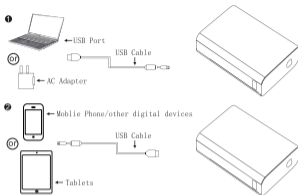

충전 방법

주의 : 전원 켜기/끄기 버튼을 눌렀을 때 응답이 없으면 장치를 즉시 충전하십시오.

중요 : 다른 기기를 충전하기 전에 전원을 켜십시오.

전원 बैं크의 배터리 셀이 손상될 수 있으므로 장치를 3개월에 한 번 이상 충전하십시오.

지정 규정에 따라 사용한 장치를 폐기하는 적절한 방법은 해당 지역 재활용 센터에 문의하십시오.

주의 사항

파워 बैं크를 불 속에 던지지 마십시오.

파워 बैं크를 분해하거나 열거나 찌그러뜨리거나 구부리거나 변형하거나 펑크내거나 물에 담그지 마십시오.

헤어드라이어나 전자레인지와 같은 기기나 열원으로 이 기기를 건조시키지 마십시오.

어린이가 이 장치를 사용할 때에는 주의가 필요합니다.

딱딱한 표면에 이 파워뱅크를 떨어뜨리지 마십시오.