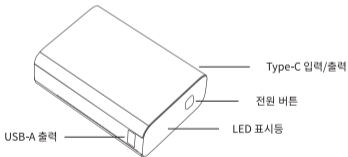

20000mAh Power Bank 컴팩트 미니 타입

2004QPB MINI 간단한 사용 설명서

- 입력 USB Type-C
- 출력 USB-A, Type-C
- 제품 크기 88 x 63 x 30.5mm
- 제품 무게 298g

*우측의 QR코드를 스캔하여 제품 정보를 확인해보세요!

2004QPB MINI를 구매해주셔서 감사합니다.

본 제품 사용의 최적의 성능과 안전을 위해 제품을 작동하기 전에 다음 지침을 주의 깊게 읽어보십시오. 나중에 참조할 수 있도록 이 설명서를 보관하십시오.

제품 사양

Cell Type: Lithium-polymer

Battery Capacity: 20000mAh

Type-C Input: 55V/2.4A , 9V/2A, 12V/1.5A (최대 18W)

Type-C Output: 5V3A, 9V2.2A, 12V1.67A (최대 20W)

USB Output: 5V4.5A, 9V2A, 12V1.5A (최대 22.5W)

제품 구조