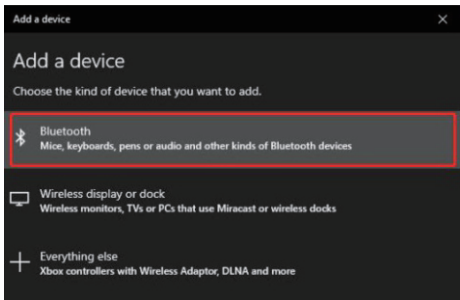

# 디바이스에 연결

도구 모음에서 Bluetooth 아이콘 찾은 후 우클릭한 다음 Bluetooth 장치 추가 버튼을 클릭합니다.

설정 창 상단에 있는 "블루투스 또는 기타 장치 추가" 버튼을 클릭합니다.

블루투스를 선택합니다.

원하는 장치를 선택해 연결버튼을 누릅니다.