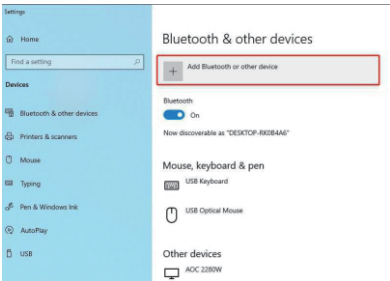

# 디바이스에 연결

도구 모음에서 Bluetooth 아이콘 찾은 후 우클릭한 다음 Bluetooth 장치 추가 버튼을 클릭합니다.

설정 창 상단에 있는 "블루투스 또는 기타 장치 추가" 버튼을 클릭합니다.

블루투스를 선택합니다.

원하는 장치를 선택해 연결버튼을 누릅니다.